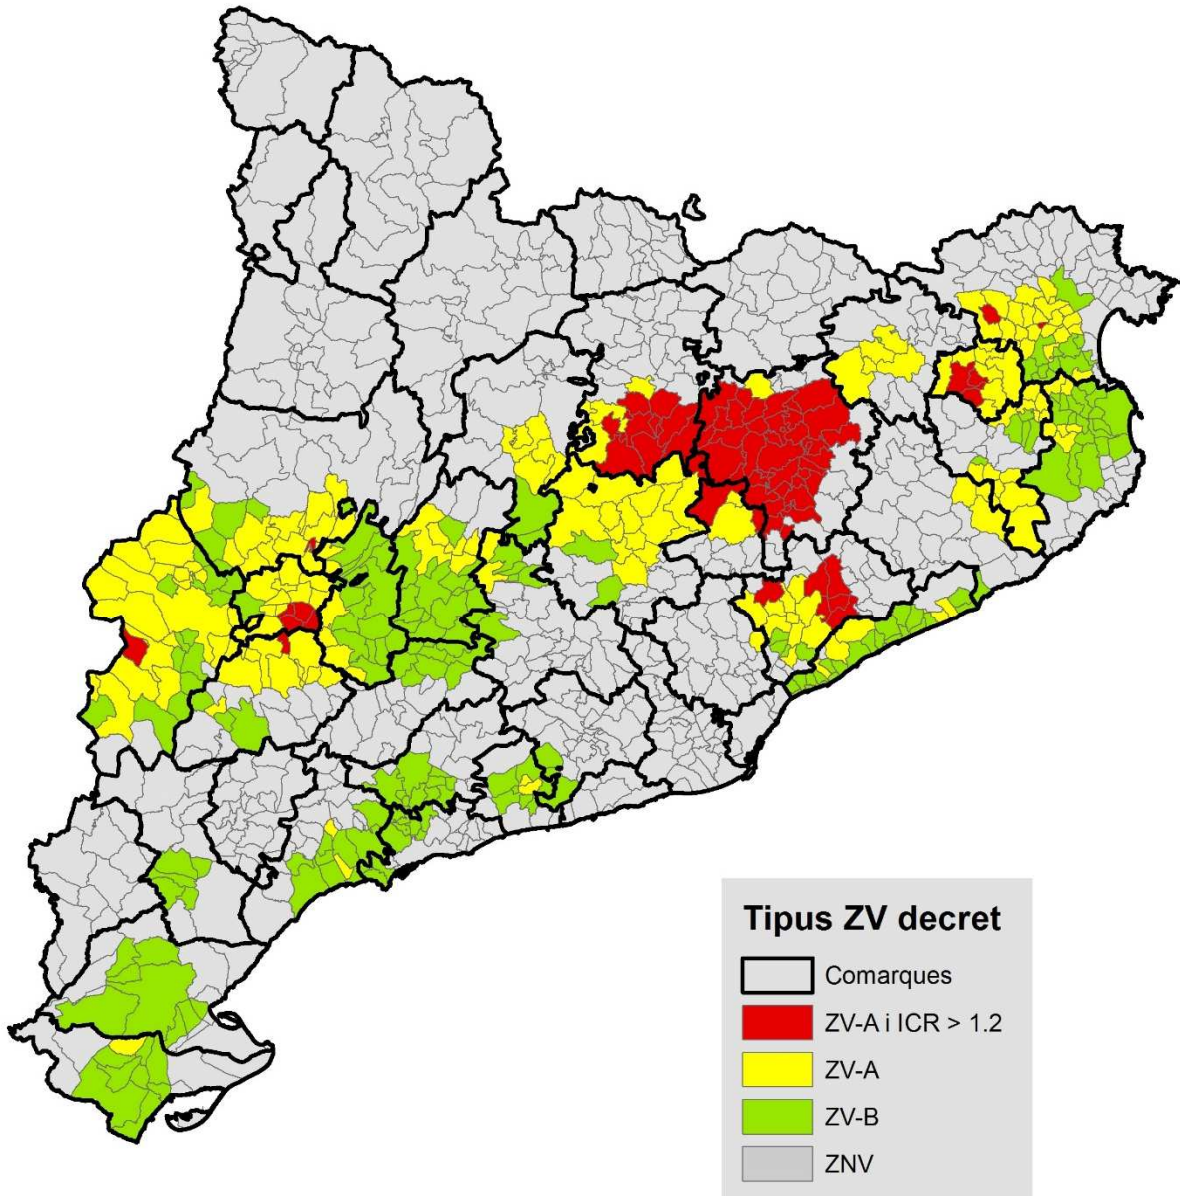

MAPA DE L'ÍNDEX DE CÀRREGA RAMADERA

Generalitat de Catalunya
**Departament d'Agricultura,
Ramaderia, Pesca i Alimentació**

L'índex de càrrega ramadera (ICR) és el quocient resultant de dividir el nitrogen total en les dejeccions produïdes pel bestiar en règim intensiu o semiintensiu de les explotacions ramaderes d'un municipi i dels municipis adjacents, entre el nitrogen de dejeccions ramaderes admissible en les terres fertilitzables dels mateixos municipis.