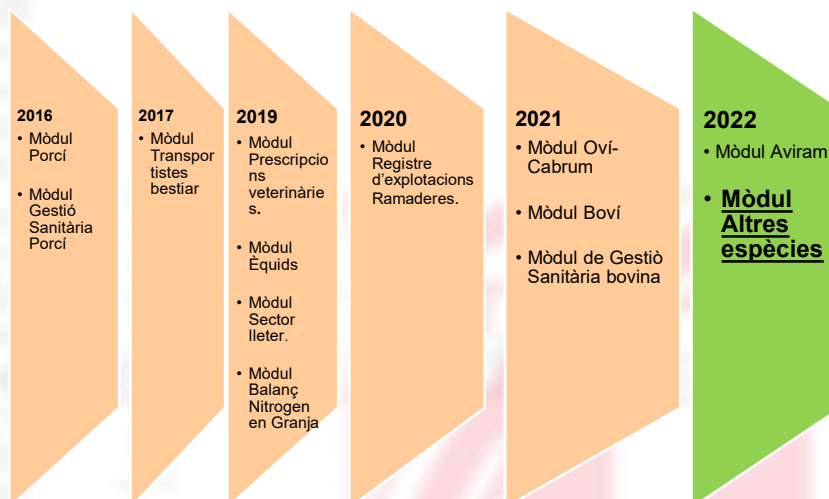

Generalitat de Catalunya  
Departament d'Acció Climàtica,  
Alimentació i Agenda Rural

## 1. Sistema GTR

- Dimensió excessiva
- Complexitat elevada
- Greus deficiències de rendiment
- Elevats costos de manteniment

- **Sistema d'informació modular**
- **Eina flexible, intuïtiva i àgil**
- **Millora la disponibilitat del sistema (24x7)**
- **Integració amb bases de dades externes (principi de mobilitat i massivitat)**

El GTR es consolida com a portal web de referència per a la gestió telemàtica ramadera oferint una via d'entrada de tots els agents implicats en la producció ramadera que, per la seva activitat, interactuen amb el DACC.

## 2. Planificació GTR