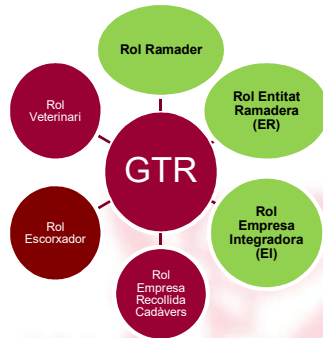

3. Altres Espècies- Usuaris i Rols participants